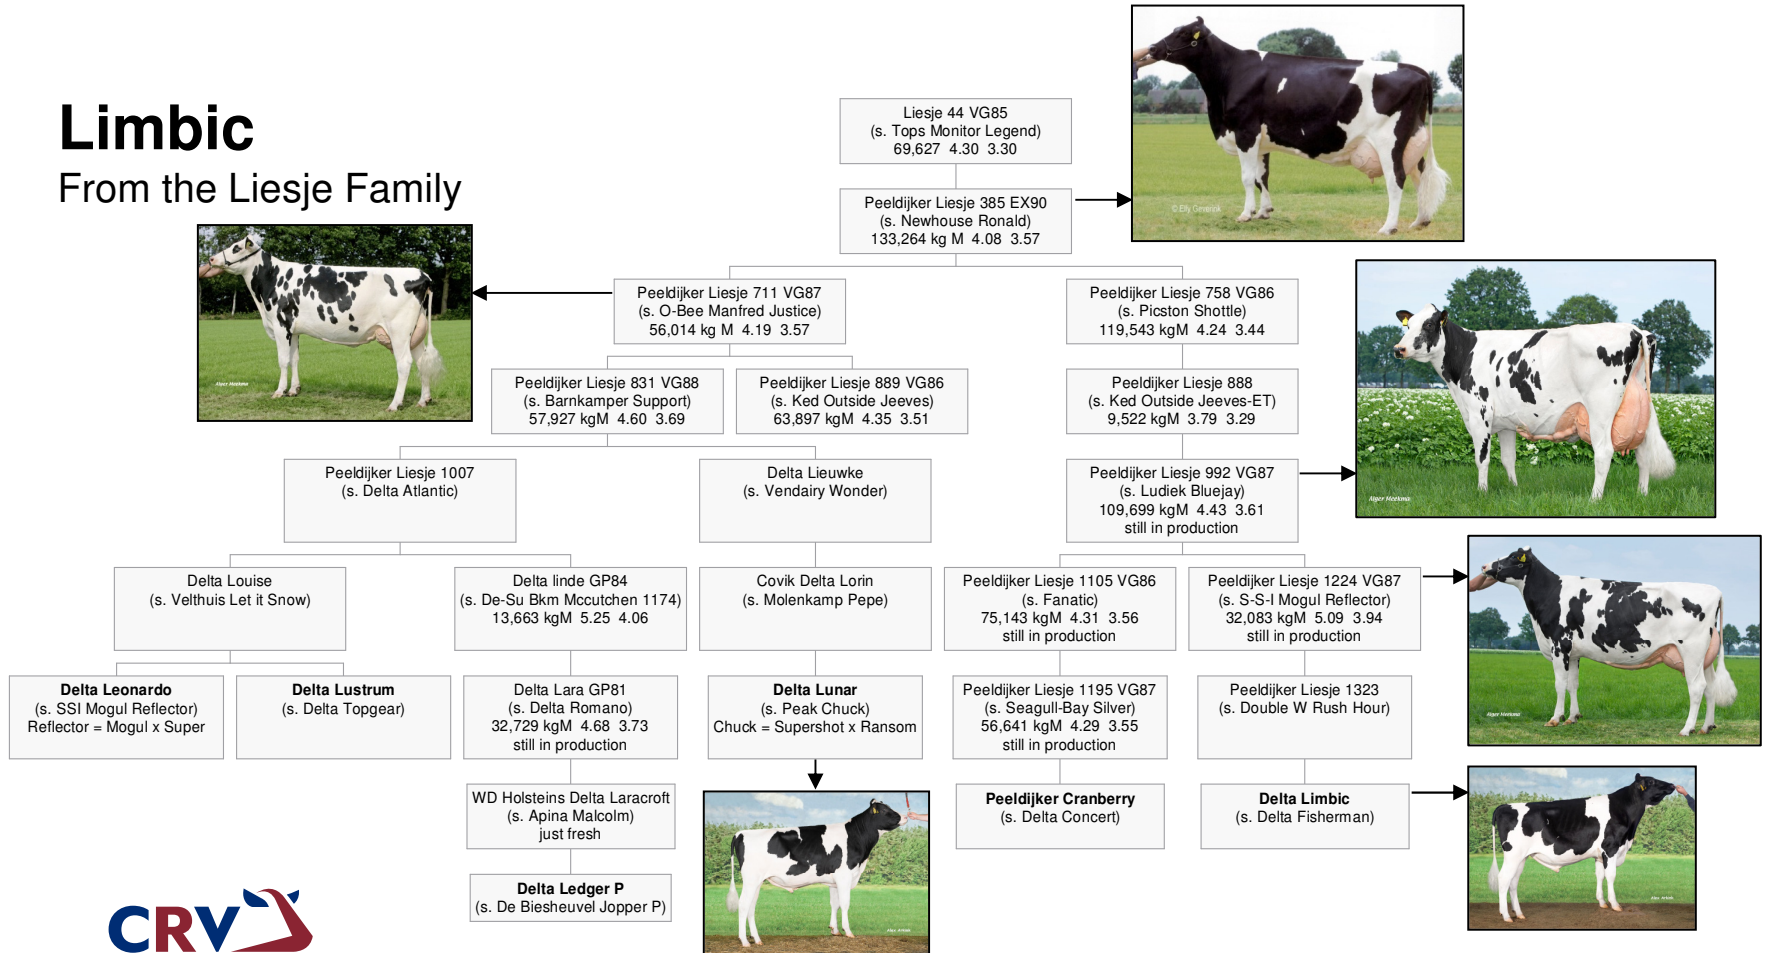

Limbic

From the Liesje Family

BETTER COWS > BETTER LIFE