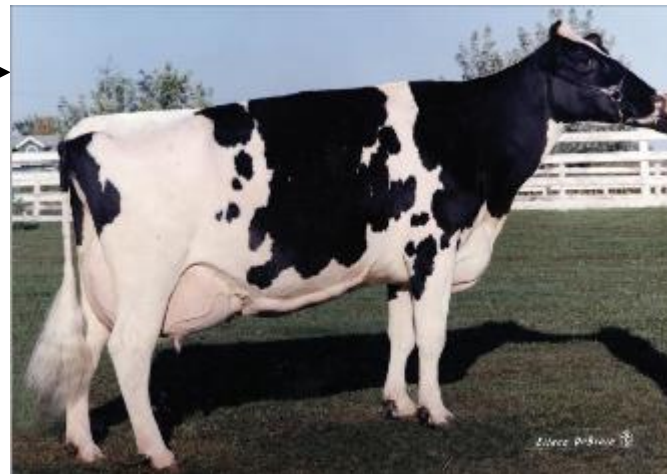

# VVH Ascar Red

From the Helga cowfamily

Golden-Oaks Mark Prudence EX95  
(s. Walkway Chief Mark)

Mayerlane Dk Hiawatha ET EX90  
(s. Startmore Rudolph)

Hiawatha 2 VG87  
(s. Regancrest Durham)

HBC Bolton Harmony VG86  
(s. Sandy-Valley Bolton)

VVH Snowman Helga VG88  
(s. Flevo Genetics Snowman)  
45,301 kgM 4.34 3.63

VVH Helga 3 GP82  
(s. Co-Op Bosside Massey)  
78,005 kgM 4.32 3.46

VVH Helga 12 GP83  
(s. Westenrade AltaSpring)  
57,882 kgM 4.12 3.50

VVH Helga 24 RC  
(s. American Carnival Red)  
39,533 kgM 4.20 3.58  
still in production/ 1A Wintershow Flevoland

**VVH Ascar Red**  
(s. Bentehoek Andy Red)

BETTER COWS > BETTER LIFE