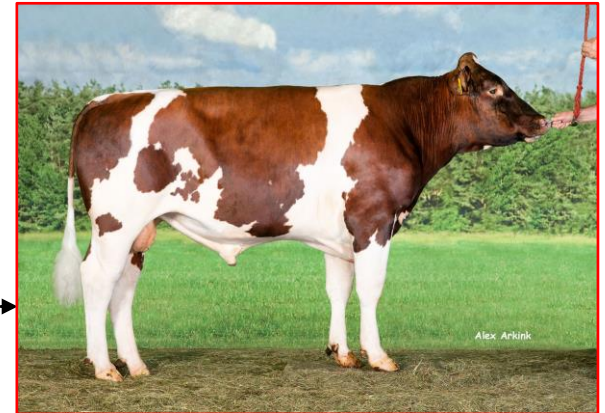

BETTER COWS > BETTER LIFE