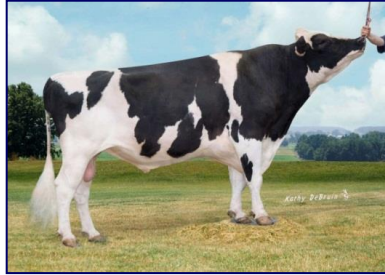

# Steam PP-Red

From the “De-Su” / Georgia Family

Kerndtway Lead Gretchen  
(s. Rotrock Tradition Leadman)

De-Su Patron Gold  
(s. Brabant Star Patron)

De-Su Bw Marshall Georgia-ET  
(s. BW Marshall)

De-SU Oman Goli  
(s. O-Bee Manfred Justice)

De-Su Oman 6121 VG86  
(s. O-Bee Manfred Justice)

De-Su Oman 6125  
(s. O-Bee Manfred Justice)

De-Su Observer  
(s. Ensenada Taboo Planet)

De-Su 7012 EX92  
(s. Picston Shottle)

De-Su 8947 VG87  
(s. Ensenada Taboo Planet)