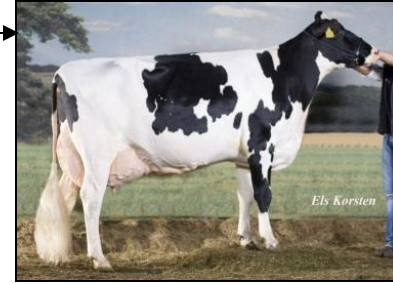

Warhero

From the Warsi Family

Bonhill Warsi 19 EX90
(s. Lightning RF)
124.849 kgM 3.81 3.46

Bonhill Warsi 55 VG88
(s. Ramos)
47.693 kgM 4.56 3.46

De Volmer Warsi VG86
(s. Flevo Genetics Snowman)
26,514 4.54 3.49

De Volmer Brasil RF
(s. De-Su 11236 Balisto)

Wilskracht Warsi 705 VG87
(s. Mr. Chassity Colt 45)
21,902 kgM 3.76 3.25

Wilskracht Warsi 879 EX93
(s. Groenibo Bram)
52,798 kgM 3.50 3.57
still in production