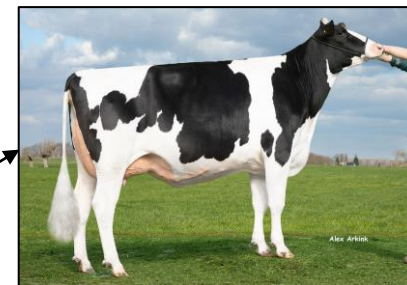

D B Javina 19 VG88
(s. Sandy-Valley Bolton)
33,427 4.29 3.60

D B Javina 50 VG87
(s. Newhouse Gofast)
21,725 kgM 5.08 3.95

D B Javina 163 VG85
(s. De-Su 11236 Balisto)

Willem's-Hoeve Javina 1242
(s. De-Su 11236 Balisto)

De Biesheuvel Javina 218
(s. Delta Fun P)

D B Javina 160
(s. De-Su 11236 Balisto)
24,483 kgM 5.17 3.98