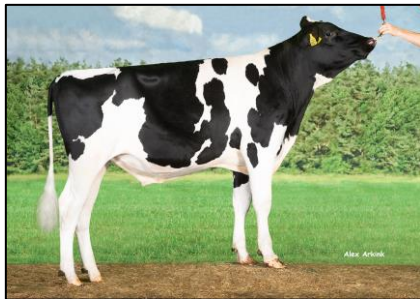

# Patton P-Red

From the Nadja Family

Bergsaglio Mtoto Locando VG87  
(s. Carol Prelude Mtoto)

Hf Qualsiasi VG87  
(s. O-Bee Manfred Justice)

Apina Nadja EX90  
(s. Ramos)  
108,797 kgM 4.60 3.41

Delta Gadia VG85  
(s. Veneriete Twist)  
34,335 3.72 3.06

Delta Garnet GP78  
(s. Delta Meteor)  
21,230 kgM 4.48 3.77

Delta Glenn VG86  
(s. American Nova Star)  
38,599 kgM 4.40 3.85  
still in production

Delta Grieta GP80  
(s. Delta Jacuzzi)  
10,822 kgM 4.76 4.09  
still in production