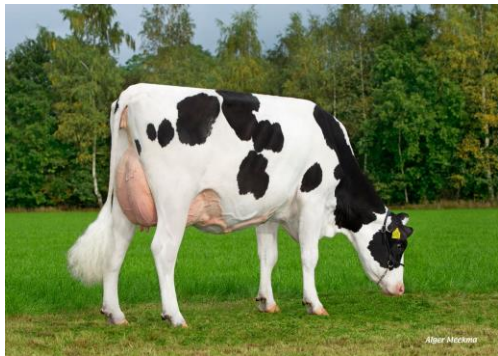

Starmate

From the Joni Family

Westrik Joni 2 VG85
(s. Orcival)
16,998 kgM 5.43 4.19

De Vlog Machel Joni 1 VG87
(s. Gibor)
49,999 kgM 4.27 3.51

De Vlog Machel Joni 3 VG89
(s. Delta Titanium)
79,299 kgM 4.58 3.67

De Pettershoeve Joni 2 VG85
(s. Newhouse Jasper)
58,656 kgM 4.30 3.50
still in production

De Pettershoeve Delta Janika VG86
(s. Delta Topgear)
27,275 kgM 4.37 3.60

Delta Jorieke VG85
(s. Double-W Ranger)
23,836 kgM 4.24 3.58
still in production

Delta Starmate
(s. Delta Lawrence)