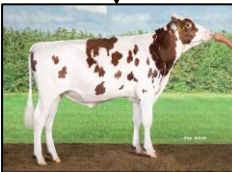

Delta Cartoon P-Red
(s. Koepon Allatop-Red)