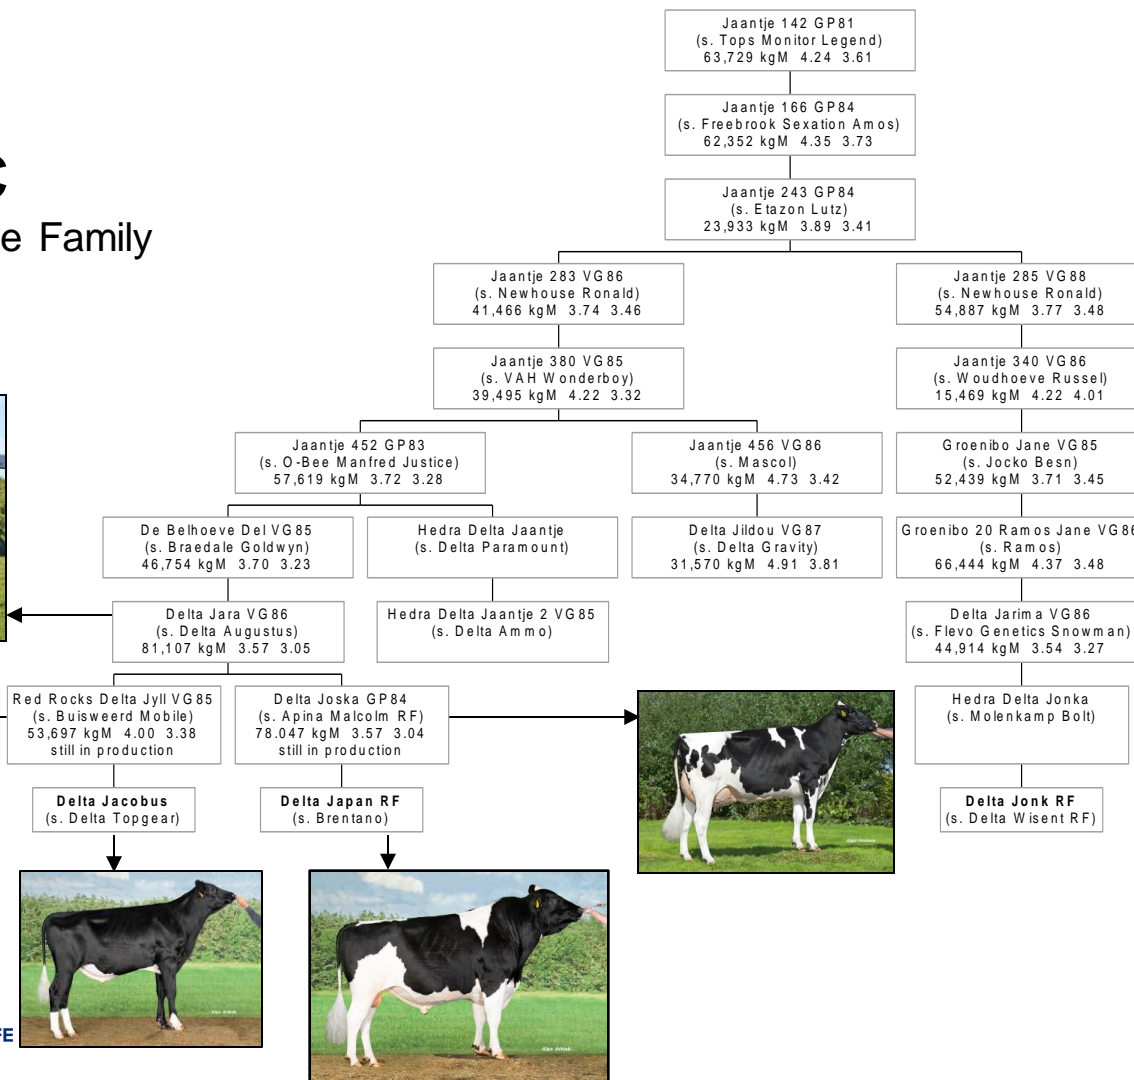

Japan RC

From the Jaantje Family