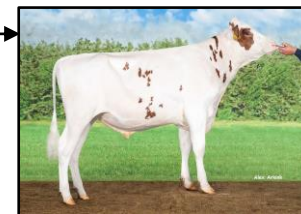

Fomo P-Red

From the Jaantje family

Jaantje 285 VG88
(s. Newhouse Ronald)
54,887 kgM 3.77 3.48

Jaantje 340 VG86
(s. Woudhoeve Russel)
15,469 kgM 4.22 4.01

Groenibo Jane VG85
(s. Jocko Besn)
52,439 kgM 3.71 3.45

Groenibo 20 Ramos Jane VG86
(s. Ramos)
66,444 kgM 4.37 3.48

Groenibo 62 Brilll Jane VG85
(s. Delta Brilliant)
84,275 kgM 3.94 3.49

Groenibo 90 Stellando Jane VG86
(s. Batenburg G. Stellando)
104,365 kgM 4.44 3.53
still in production