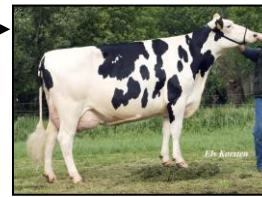

Header P RC

From the Sjoerdje family

Manders Suze VG88
(s. Weelder Esperanto)
63,074kgM 4.18 3.53
still in production

Delta Sunfit P
(s. Bouw Finder)

Manders Suze 2 VG86
(s. Double W Ranger)
26,479 kgM 4.80 3.56
still in production

Delta Sharona P RC VG85
(s. Delta Abundant P RC)
17,509kgM 5.18 3.96
still in production

Manders Upside
(s. Bush-Bros Fragrant)

Delta Bohemian P Red
(s. Delta Manitoba P-Red)

Stoetje 2 VG86
(s. O-Bee Manfred Justice-ET)