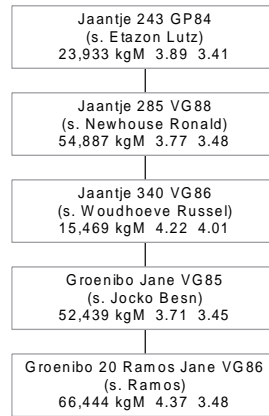

Flow PP Red

From the Jaantje family

Jaantje 285 VG88
(s. Newhouse Ronald)
54,887 kgM 3.77 3.48

Jaantje 340 VG86
(s. Woudhoeve Russe)
15,469 kgM 4.22 4.01

Groenibo Jane VG85
(s. Jocko Besn)
52,439 kgM 3.71 3.45

Groenibo 20 Ramos Jane VG86
(s. Ramos)
66,444 kgM 4.37 3.48

Delta Jarima VG86
(s. Flevo Genetics Snowman)
44,914 kgM 3.54 3.27

Hedra Delta Jonka
(s. Molenkamp Bolt)
31,387 kgM 4.57 3.60
still in production

Hoanster Delta Jolina VG85
(s. Mars Laurent P RF)
25,615 kgM kgM 5.01 4.03
still in production

Delta Jawline PP-Red
(s. Delta Mingo P)

Delta Joe PP
(s. Delta Sunfit P)

Delta Jaike GP82
(s. Sunfit P)
Proj 305d 11,591 kgM 3.91 3.59
Still in production

Delta Jodie GP83
(s. Delta Trust)
169d 6,448 4.3 0 3.40
still in production

Delta Flow PP-Red
(s. Delta Joskin P)

Delta Foster PP
(s. Nippon P)

BETTER COWS > BETTER LIFE

Flow PP-Red

From the Jaantje family