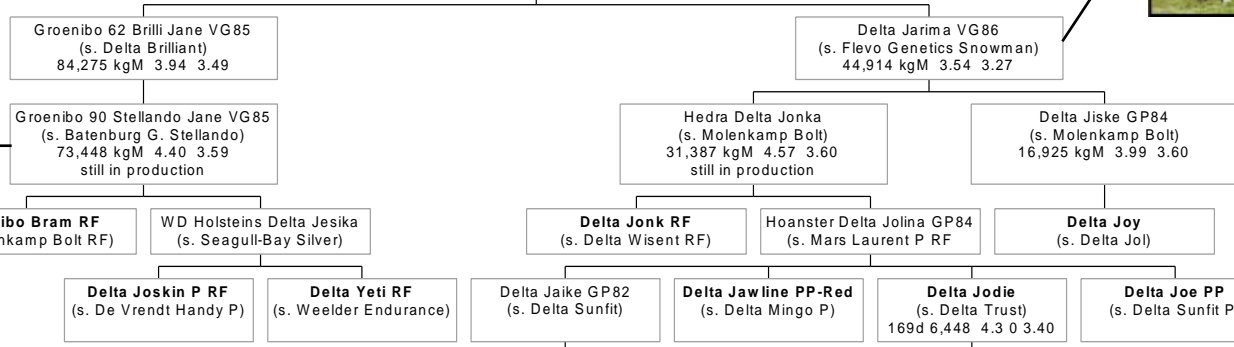

Groenibo 20 Ramos Jane VG86
(s. Ramos)
66,444 kgM 4.37 3.48

Delta Jarima VG86
(s. Flevo Genetics Snowman)
44,914 kgM 3.54 3.27

Hedra Delta Jonka
(s. Molenkamp Bolt)
31,387 kgM 4.57 3.60
still in production

Hoanster Delta Jolina VG85
(s. Mars Laurent P RF)
25,615 kgM kgM 5.01 4.03
still in production

Delta Jawline PP-Red
(s. Delta Mingo P)

Delta Joe PP
(s. Delta Sunfit P)

Delta Jaike GP82
(s. Sunfit P)
Proj 305d 11,591 kgM 3.91 3.59
Still in production

Delta Jodie GP83
(s. Delta Trust)
169d 6,448 4.3 0 3.40
still in production

Delta Flow PP-Red
(s. Delta Joskin P)

Delta Foster PP
(s. Nippon P)

BETTER COWS > BETTER LIFE

Flow PP-Red

From the Jaantje family

Delta Flow PP-Red
(s. Delta Joskin P RC)

Delta FOSTER PP
(s. Delta Nippon P)