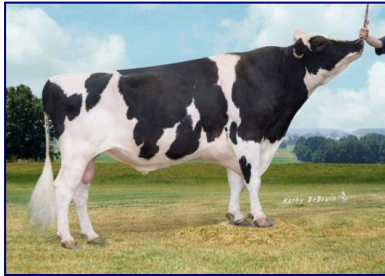

Marsrover PP-Red

From the “De-Su” / Georgia Family

De-Su Bw Marshall Georgia-ET EX90
(s. BW Marshall)

De-SU Oman Goli (s. O-Bee Manfred Justice) | De-Su Oman 6121 VG86 (s. O-Bee Manfred Justice) | De-Su Oman 6125 GP82 (s. O-Bee Manfred Justice)

De-Su Observer (s. Ensenada Taboo Planet) | De-Su 7012 EX92 (s. Picston Shottle)

De-Su 8947 VG87 (s. Ensenada Taboo Planet)

De-Su Freddie Galaxy (s. Freddie) | De-Su 1867 GP83 (s. Co-op O-Style Oman Just)