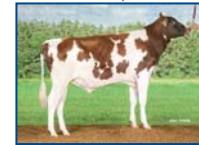

American Nova Star
(s. Delegate van de Peul)