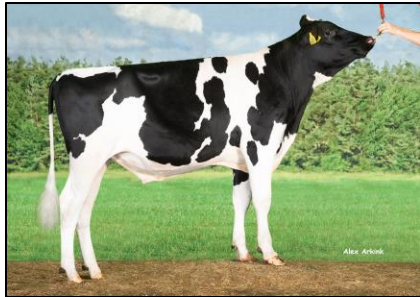

# Appetizer

From the Nadja Family

Bergsaglio Mtoto Locando VG87  
(s. Carol Prelude Mtoto)

Hf Quallsiasi VG87  
(s. O-Bee Manfred Justice)

Apina Nadja EX90  
(s. Ramos)  
108,797 kgM 4.60 3.41

Delta Gadia VG85  
(s. Veneriete Twist)  
34,335 3.72 3.06

Delta Nadja GP84  
(s. Stellando)  
65,915 kgM 3.30 3.21

Apina Malcolm RC  
(s. Stellando)

Delta Garnet GP78  
(s. Delta Meteor)  
21,230 kgM 4.48 3.77

Delta Nanoek GP83  
(s. Delta Colorado)  
26,687 kgM 3.83 3.51