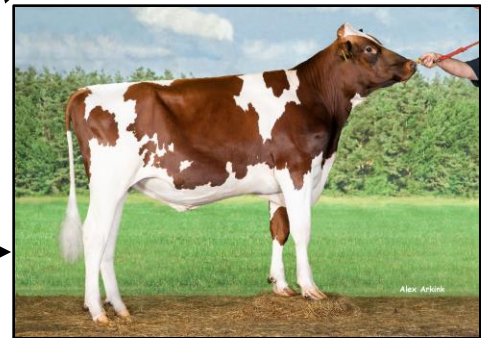

# Appetizer

From the Nadja Family

Bergsaglio Mtoto Locando VG87  
(s. Carol Prelude Mtoto)

Hf Quallsiasi VG87  
(s. O-Bee Manfred Justice)

Apina Nadja EX90  
(s. Ramos)  
108,797 kgM 4.60 3.41

Delta Gadia VG85  
(s. Veneriete Twist)  
34,335 3.72 3.06

Delta Nadja GP84  
(s. Stellando)  
65,915 kgM 3.30 3.21

Apina Malcolm RC  
(s. Stellando)

Delta Garnet GP78  
(s. Delta Meteor)  
21,230 kgM 4.48 3.77

Delta Nanoek GP83  
(s. Delta Colorado)  
26,687 kgM 3.83 3.51