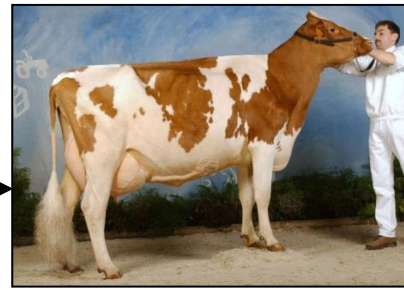

Abundant P RF

From the Alumette family

Joyce EX90
(s. Liza 97's Caveman)

Suzan EX 91
(s. Stadel)

Alumette VG 89
(s. Lightning RF)

Delta Alana EX90
(s. Mascol)
119,990 3.71 3.38

D. Alumette 4 VG87
(s. Jerudo)
66,760 kgM 4.29 3.64

Delta Aby
(s. Riethil Chanel)

Bossink Delta Abby VG86
(s. Delta Fun P)
60,076 kgM 5.33 4.12
still in production

Hedra Alumette 1101 VG86
(s. Double W Ranger)
52,642 kgM 4.04 3.47
still in production

Delta Aafke P VG86
(s. Delta Jim P)
39,948 kgM 5.24 3.80
still in production

Delta Buttercup P-Red
(s. Delta Nominator RED)