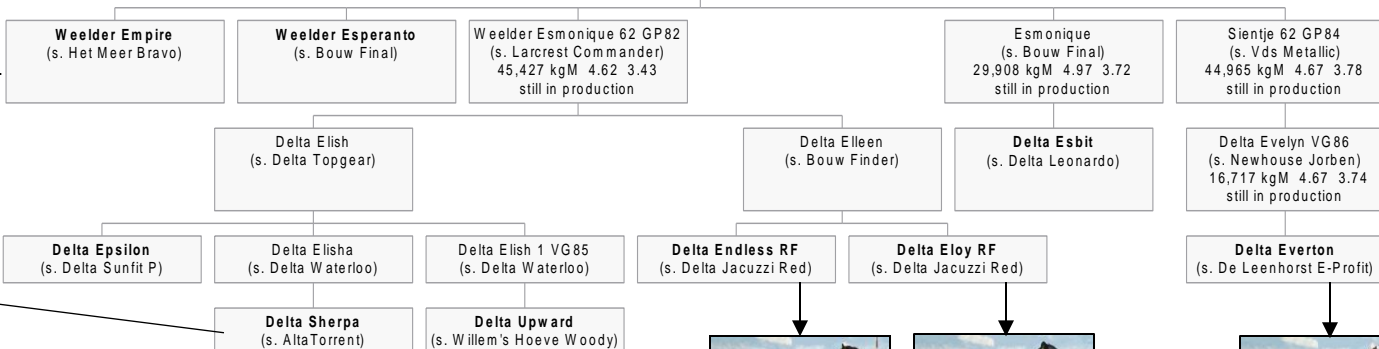

# Sherpa

From the Esmeralda Family

Delta Esmeralda VG86  
(s. Cleitus)

Delta 108 Belt VG86  
(s. Belt)

Elo-Cash ET VG86  
(s. Eastland Cash)

Koepon Esmonique 1 VG88  
(s. Frankenhof Lucky Leo)  
53,673 kgM 5.39 3.95

Weelder Esmonique 9 VG87  
(s. Picston Shottle)  
65,816 kgM 4.28 3.52

Weelder Esmonique 22 VG88  
(s. Ensenada Taboo Planet)  
103,614 kgM 4.27 3.28  
still in production

Weelder Esmonique 38 VG85  
(s. Delta G-Force)  
44,194 kgM 5.21 3.63