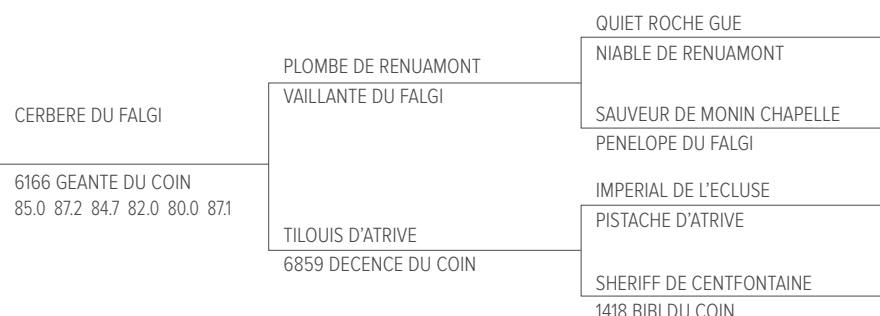

Islo du Coin

25 Mnd 976 kg,
139 cm (+5)

Gemakkelijk te gebruiken
origine vererft gestalte en
lengte

Ki-code: **945155**

geb.datum	13-09-2019
kleur	Zwart & wit
fokker	Mailleux F. et DONY J-M. & B.
verkoper	Mailleux F. et DONY J-M. & B.
scrotumomtrek	38

Beoordeling

datum classificatie	21-12-2020
schofthoogte	88.00
bespiering	88.20
type	84.30
beenwerk	83.00
alg. voork.	80.00
totaalscore	87.90

Afstamming

Lineaire beoordeling

Genomische fokwaarde

Genomische eindbeoordeling

gestalte	117
bespiering	95
vleestype	93
algemeen voorkomen	98
eindbeoordeling	105

BBG-fokprogramma

Sinds maart 2007 heeft CRV een proef-wacht-fokstierenprogramma voor het Belgisch-witblauwras. De stier start met een proefperiode, waarin een beperkt aantal rietjes van de stier worden ingezet. In afwachting van de functionele en zoötechnische kenmerken komt de stier in een tweede fase, de wachtperiode. Als de indexen gepubliceerd zijn en de stier positieve cijfers vertoont, komt hij voor een marktconform tarief op de stierenkaart.