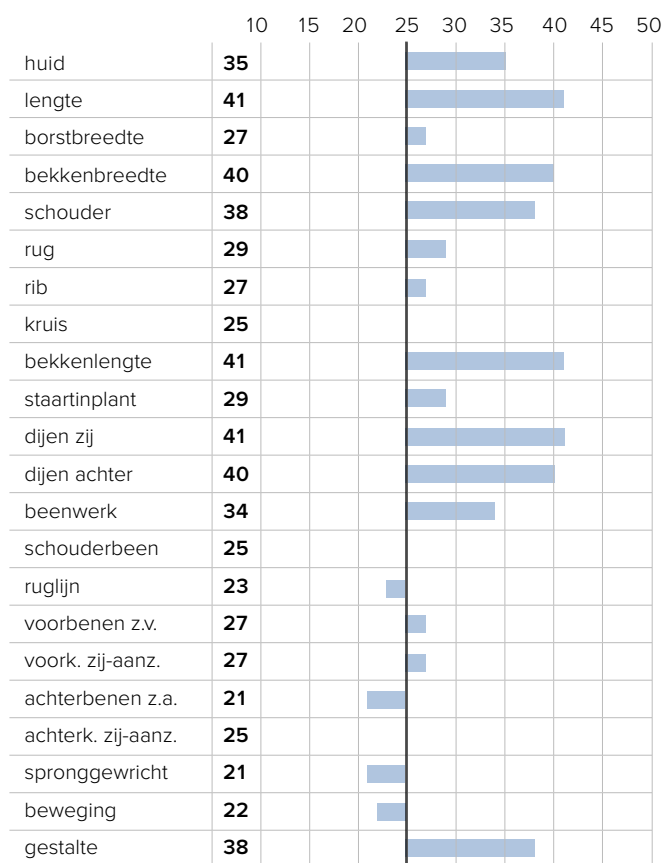

Islo du Coin

25 Mnd 976 kg,
139 cm (+5)

Gemakkelijk te gebruiken
origine vererft gestalte en
lengte

Ki-code: **945155**

geb.datum	13-09-2019
kleur	Zwart & wit
fokker	Mailleux F. et DONY J-M. & B.
verkoper	Mailleux F. et DONY J-M. & B.
scrotumomtrek	38

Beoordeling

datum classificatie	21-12-2020
schofthoogte	88.00
bespiering	88.20
type	84.30
beenwerk	83.00
alg. voork.	80.00
totaalscore	87.90

Afstamming

Lineaire beoordeling

Genomische fokwaarde

Genomische eindbeoordeling