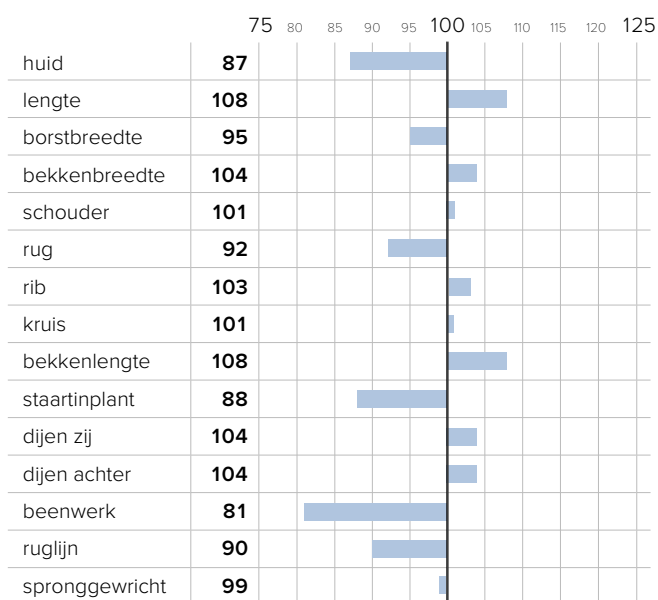

Islo du Coin

25 Mnd 976 kg,
139 cm (+5)

Gemakkelijk te gebruiken
origine vererft gestalte en
lengte

Ki-code: **945155**

geb.datum	13-09-2019
kleur	Zwart & wit
fokker	Mailleux F. et DONY J-M. & B.
verkoper	Mailleux F. et DONY J-M. & B.
scrotumomtrek	38

Beoordeling

datum classificatie	21-12-2020
schofthoogte	88.00
bespiering	88.20
type	84.30
beenwerk	83.00
alg. voork.	80.00
totaalscore	87.90

Afstamming

Lineaire beoordeling

Genomische fokwaarde

Genomische eindbeoordeling

gestalte	117
bespiering	95
vleestype	93
algemeen voorkomen	98
eindbeoordeling	105

BBG-fokprogramma

Sinds maart 2007 heeft CRV een proef-wacht-fokstierenprogramma voor het Belgisch-witblauwras. De stier start met een proefperiode, waarin een beperkt aantal rietjes van de stier worden ingezet. In afwachting van de functionele en zoötechnische kenmerken komt de stier in een tweede fase, de wachtperiode. Als de indexen gepubliceerd zijn en de stier positieve cijfers vertoont, komt hij voor een marktconform tarief op de stierenkaart.