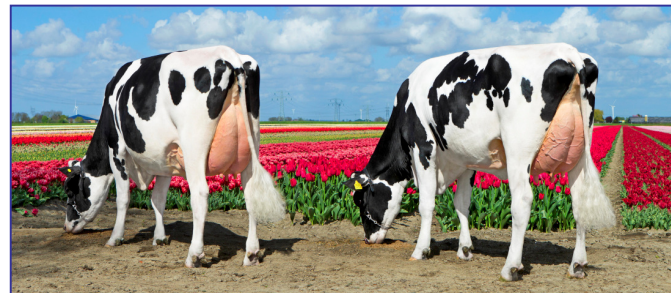

VVH Josefiën 21 & VVH Josefiën 20