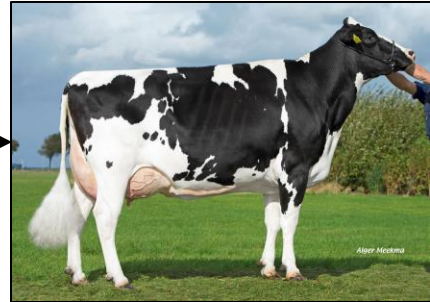

Citrus-Red

From the Marjon/Remarlinda Family

Remarlinda EX90
(s. Jocko Besne)

Midwolder Marjon VG87
(s. O-Man)

Midwolder Marjon 15 VG87
(s. Mascol)
76,154 kgM 4.35 3.48

Midwolder Marjon 53 VG87
(s. Lars-Acres Shot Trigger)
96,499 kgM 4.42 3.42
still in production

Delta Maidy VG85
(s. Skyfall)
49,265 kgM 4.06 3.77

Delta Maike
(s. Delta Romano)

Delta Maryam
(s. Stantons Adorable)

Delta Upbeat-Red
(s. Delta Ravel)

Delta Citrus-Red
(s. De Biesheuvel Jaffa P-Red)

Citrus-Red