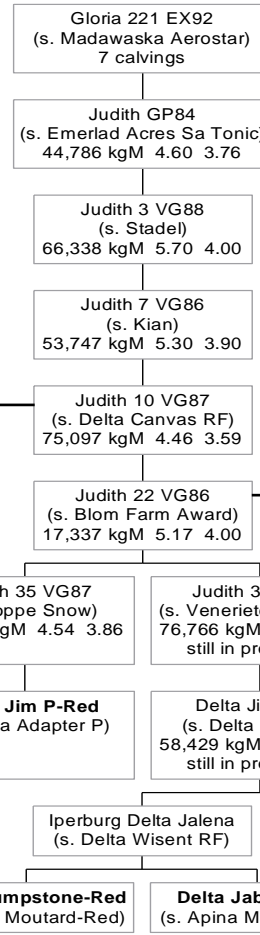

Cow family of Jabido

From the Judith Family

Cow family of Jabido

From the Judith Family

Gloria 221 EX92
(s. Madawaska Aerostar)
7 calvings

Judith GP84
(s. Emerlad Acres Sa Tonic)
44,786 kgM 4.60 3.76

Judith 3 VG88
(s. Stadel)
66,338 kgM 5.70 4.00

Judith 7 VG86
(s. Kian)
53,747 kgM 5.30 3.90

Judith 10 VG87
(s. Delta Canvas RF)
75,097 kgM 4.46 3.59

Judith 22 VG86
(s. Blom Farm Award)
17,337 kgM 5.17 4.00

Judith 39 VG87
(s. Veneriete Deluxe P)
76,766 kgM 4.62 3.70
still in production

Delta Jill VG88
(s. Delta Potter P)
58,429 kgM 4.85 3.93
still in production

Iperburg Delta Jalena
(s. Delta Wisent RF)

Delta Jakarta-Red
(s. Delta Rosebud-Red)

Delta Jumpstone-Red
(s. Delta Moutard-Red)