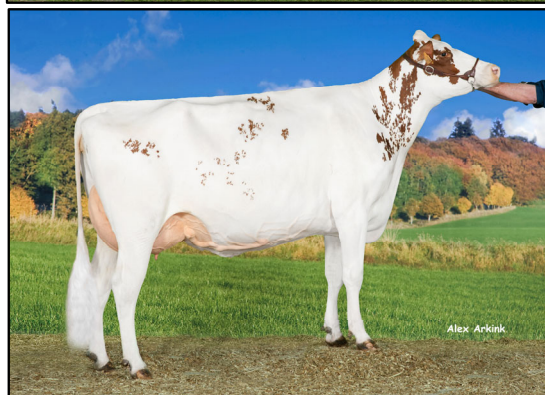

Jeremy-Red

From the Massia Family

Massia 9 VG85
(s. Jubilant)

Massia 13 VG86
(s. Andries)
20,233 kgM 5.59 4.24

Holland Junction VG85
(s. Lucky Leo)
21,607 kgM 4.57 4.04

Delta Judy VG86
(s. Stadel-Red)
11,981 kgM 5.31 4.05

Delta Julia
(s. Delta Paramount)

Delta Juca GP84
(s. Camion)
50,343 kgM 4.44 3.56
@ Delta Test Herd Barendonk

Barendonk Delta Jets GP82
(s. Delta Jester RF)
37,774 kgM 4.55 3.92
@ Delta Test Herd Peeters

Delta Jeremy-Red
(s. Delta Healer RC)