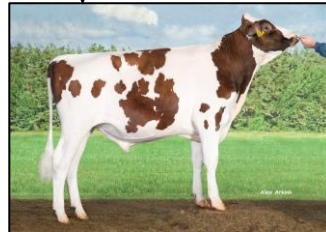

Delta Karma PP-Red
(s. Delta Floater P RC)

BETTER COWS > BETTER LIFE