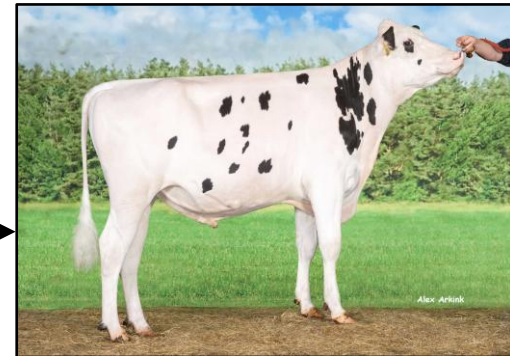

# Rugby P RC

From a new cow family

Bentehoek 612 GP 84  
(v. Delta Bookem Danno)  
44,869 kgM 4.47 3.86

Bentehoek 665 GP83  
(s. Delta Jupiler)  
61,688 kgM 4.07 3.45

Bentehoek Dina 708 GP84  
(s. Delta Everton)  
11,654 kgM 4,55 3,78  
still in production

**Bentehoek Rugby P RC**  
(s. Delta Universe P RC)

BETTER COWS > BETTER LIFE