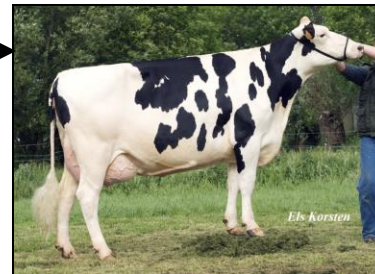

Artemis PP RC

From the Sjoerdje family

Stoetje 2 VG86
(s. O-Bee Manfred Justice-ET)

Delta Sterre GP83
(s. Heihoeve Delta Spencer)

Delta Samantha VG87
(s. Delta Fidelity)

Walrich Delta Simone VG85
(s. Wind-D-Acres Frank-P)
87,036 kgM 4,07 3,47

Delta Suze (98)VG86
(s. Delta Atlantic)
68,731 kgM 4,27 3,56
still in production

Manders Suze VG88
(s. Weelder Esperanto)
46,743 kgM 4,13 3,58
still in production

Delta Sunfit P
(s. Bouw Finder)

Delta Shine P VG86
(s. Bouw Finder)
39,736 kgM 4,83 3,76
still in production