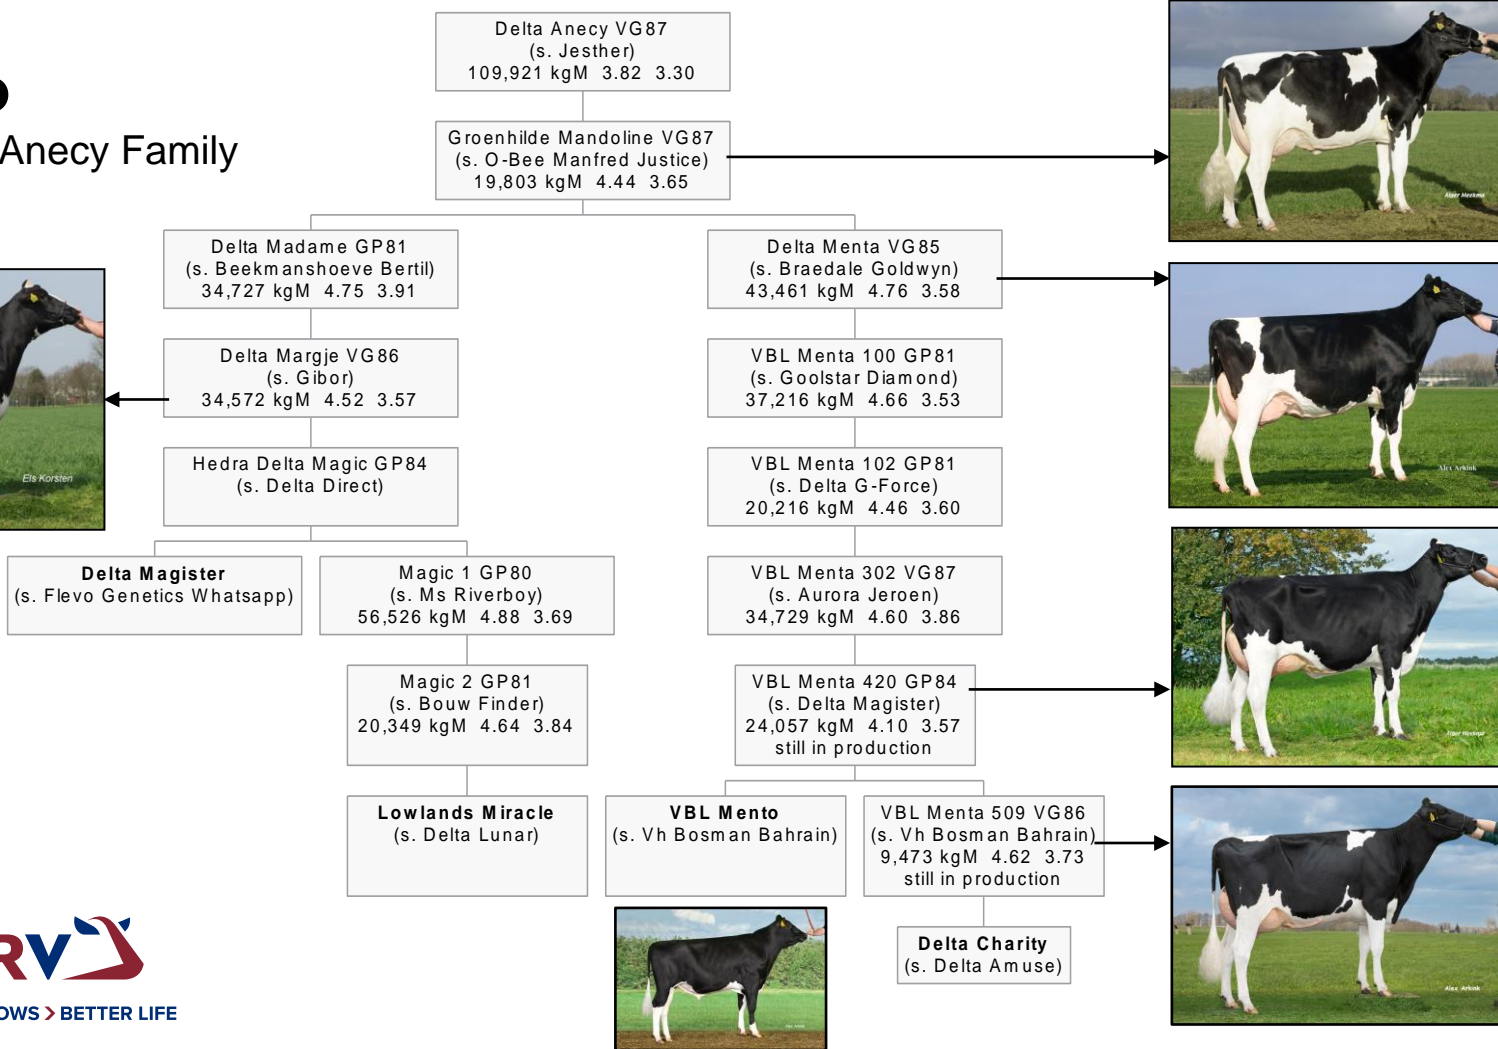

# Mento

## From the Ancy Family

# Mento

From the Anney Family

Etazon Anney VG87  
(s. Merit Rotate Captain-ET)  
20,143 kgM 3.80 3.72

Diamant Aney VG86  
(s. Delta Largo)  
38,344 kgM 4.44 3.63

Aney VG87  
(s. Jesther)  
109,921 kgM 3.82 3.30

Delta Anna-Lucia VG87  
(s. Va-Early Dawn Sudan)  
35,163 kgM 4.13 3.47

Hedra Delta Magic GP84  
(s. Delta Direct)

VBL Menta 102 GP81  
(s. Delta G-Force)  
20,216 kgM 4.46 3.60

**Delta Accord**  
(s. Het Meer Bravo)