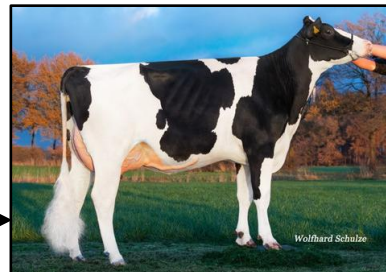

Marcher PP-Red

From the ZT Elaine Family

ZT ELAINE 460 VG85
DE 1404261785
s. MR CHASSITY GOLD CHIP

ZT ELAINE 49 VG86
DE 1404817305
s. DE-SU 11236 BALISTO

ZT ELENA 54 VG87
DE 1405396873
s. POLO P

HWH ELLA VG87
DE 667449763
s. SOLITAIR P