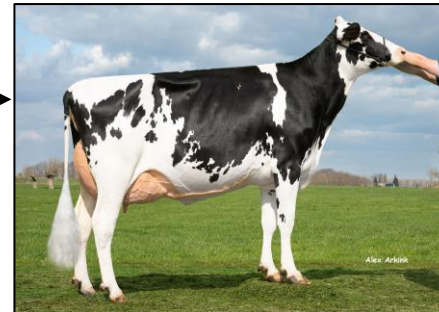

# Everton

From the Esmeralda Family

Delta Esmeralda VG86  
(s. Cleitus)

Delta 108 Belt VG86  
(s. Belt)

Elo-Cash ET VG86  
(s. Eastland Cash)

Koepon Esmonique 1 VG88  
(s. Frankenhof Lucky Leo)  
53,673 kgM 5.39 3.95

Weelder Esmonique 9 VG87  
(s. Picston Shottle)  
65,816 kgM 4.28 3.52

Weelder Esmonique 22 VG88  
(s. Ensenada Taboo Planet)  
113,156 kgM 4.31 3.30

Weelder Esmonique 38 VG85  
(s. Delta G-Force)  
44,194 kgM 5.21 3.63

Sientje 62 GP84  
(s. Vds Metallic)  
46,698 kgM 4.65 3.75

Delta Evelyn VG86  
(s. Newhouse Jorben)  
48,360 kgM 4.75 3.73  
still in production

**Delta Everton**  
(s. De Leenhorst E-Profit)