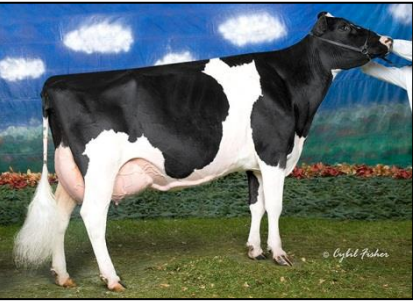

Botic P-RC

From the Raven Family

Markwell Blackstar Raven EX95
(s. To-Mar Blackstar)
72,585 kg 4.1 3.6

Markwell Luke Rapture
(s. Norrielake Cleitus Luke)
62,542 kg 3.9 3.6

Markwell Durham Daisy-ET EX92
(s. Durham)

A-L-H Destiny-ET VG87
(s. O-Bee Manfred Justice)

Regancrest-ALH G Destini VG88
(s. Braedale Goldwyn)
55,770 kg 4.1 3.7

Heidenskipster Goldwin Destiny VG86
(s. Braedale Goldwyn)
19,243 kgM 3.65 3.68

Regan-ALH Super Dara-ET VG85
(s. Charlesdale Superstition)