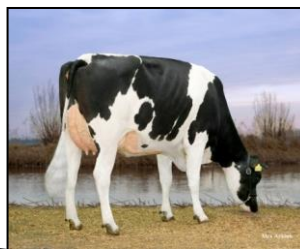

# Hurdler RC

From the Ricky Family

Wiethege's Ricky VG86  
(s. Braedale Goldwyn)  
17,397 kgM 3.83 3.61

Double W Ms Ricky VG86  
(s. Ensenada Taboo Planet)  
28,685 kgM 4.51 3.73

Ms Riverboy RF  
(s. Gen-I-Beq Aikman)