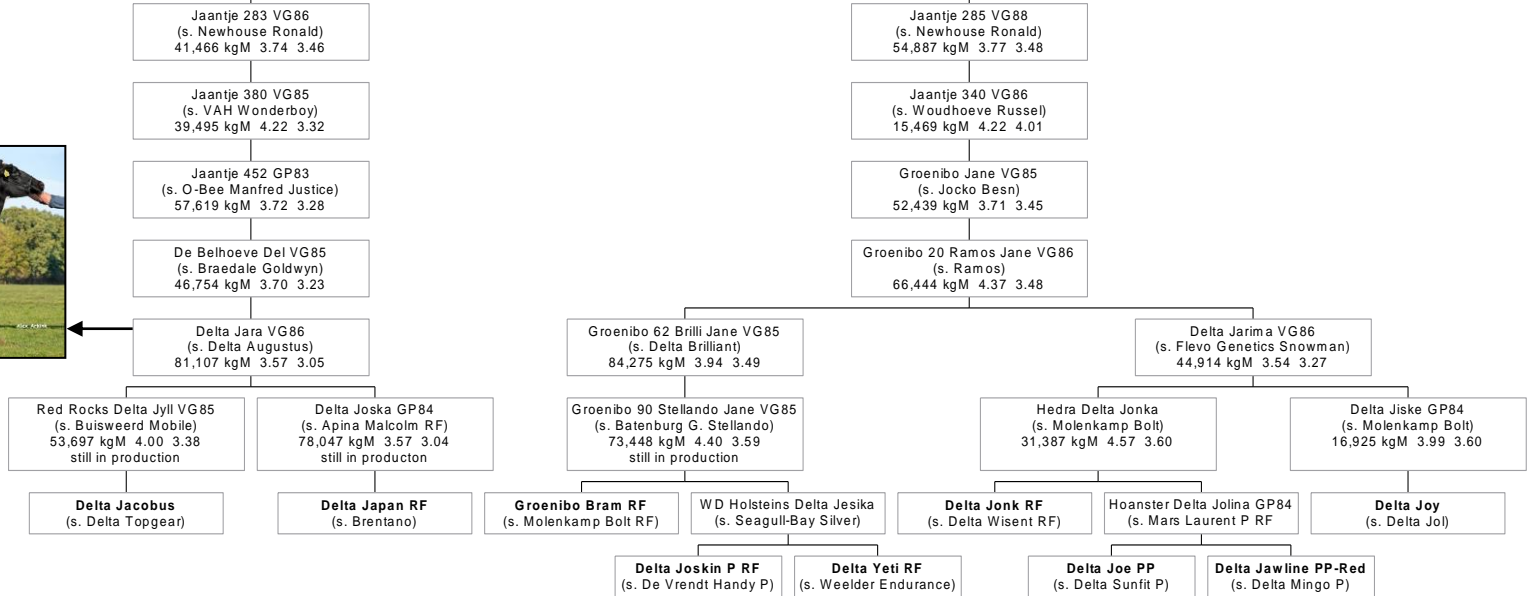

Jaantje 285 VG88
(s. Newhouse Ronald)
54,887 kgM 3.77 3.48

Jaantje 340 VG86
(s. Woudhoeve Russel)
15,469 kgM 4.22 4.01

Groenibo Jane VG85
(s. Jocko Besn)
52,439 kgM 3.71 3.45

Groenibo 20 Ramos Jane VG86
(s. Ramos)
66,444 kgM 4.37 3.48

Delta Jarima VG86
(s. Flevo Genetics Snowman)
44,914 kgM 3.54 3.27

Hedra Delta Jonka
(s. Molenkamp Bolt)
31,387 kgM 4.57 3.60

Hoanster Delta Jolina VG85
(s. Mars Laurent P RF)
25,615 kgM kgM 5.01 4.03
still in production

Delta Joe PP
(s. Delta Sunfit P)

Delta Jawline PP-Red
(s. Delta Mingo P)

Jawline PP-Red

From the Jaantje family

Jaantje 142 GP81
(s. Tops Monitor Legend)
63,729 kgM 4.24 3.61

Jaantje 166 GP84
(s. Freebrook Sexation Amos)
62,352 kgM 4.35 3.73

Jaantje 243 GP84
(s. Etazon Lutz)
23,933 kgM 3.89 3.41

Delta Joska

Jaantje 452

Groenibo 62 Brill Jane

Groenibo 90 Stellando Jane

Delta Jarima