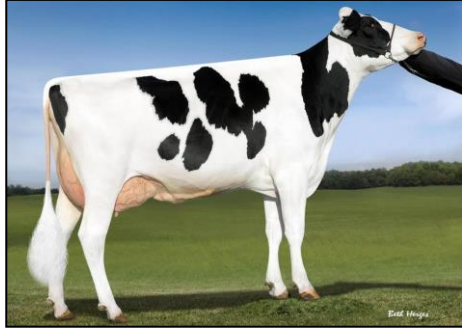

Volstagg

From the Rudy Missy family

Wesswood-HC Rudy Missy-ET EX92
(s. Startmore Rudolph)

Pine Tree Missy Martha-ET VG86
(s. O-Bee Manfred Justice)

Pine-Tree Martha Sheen-ET VG86
(s. Picston Shottle)

Ammon-Peachy Shana VG86
(s. Ensenada Taboo Planet)

OCD Robust Shimmer EX90
(s. Roylane Socra Robust)

OCD Supersire 9882 VG86
(s. Seagull-Bay Supersire)

Pine-Tree Delilah VG85
(s. Mr Mogul Delta 1427)

Pine-Tree Sirius VG86
(s. Westenrade Altaspring)

OCD Spring 36050 VG85
(s. Westenrade Altaspring)