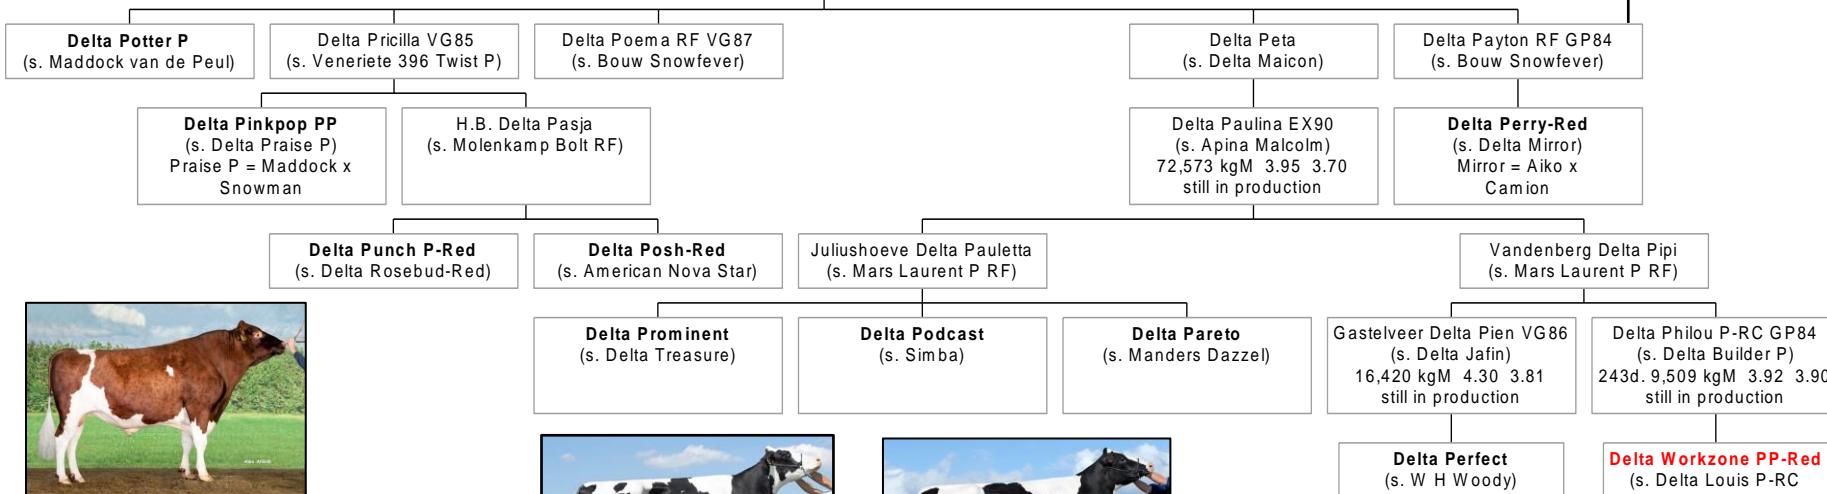

Workzone PP-Red

From the Pietje family

Pietje 43 GP83
(s. Etazon Maya)
62,248 kgM 3.78 3.20

Pietje 48 GP84
(s. Stadel)
114,738 kgM 4.72 3.44

Pietje 52 RF VG87
(s. Woudhoeve 1042 Impuls)
57,068 kgM 4.68 3.68

Delta Potter P

M: Delta Pien

MM: Delta Paulina