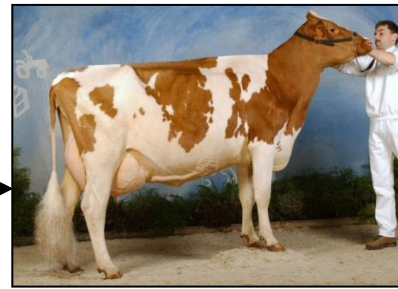

Abundant P RF

From the Alumette family

Joyce EX90
(s. Liza 97's Caveman)

Suzan EX 91
(s. Stadel)

Alumette VG 89
(s. Lightning RF)

Delta Alana EX90
(s. Mascol)
119,990 3.71 3.38

D. Alumette 4 VG87
(s. Jerudo)
66,760 kgM 4.29 3.64

Delta Aby
(s. Riethil Chanel)

Bossink Delta Abby VG86
(s. Delta Fun P)
37,980 kgM 5.34 4.13
still in production

Delta Abundant P RC
(s. Double W Ranger)

Hedra Alumette 1101 VG86
(s. Double W Ranger)
15,864 kgM 4.26 3.62

Delta Aafke P VG86
(s. Delta Jim P)
16,539 kgM 5.29 3.82

Delta Buttercup P-Red
(s. Delta Nominator RED)

Abundant P RF

From the Alumette family