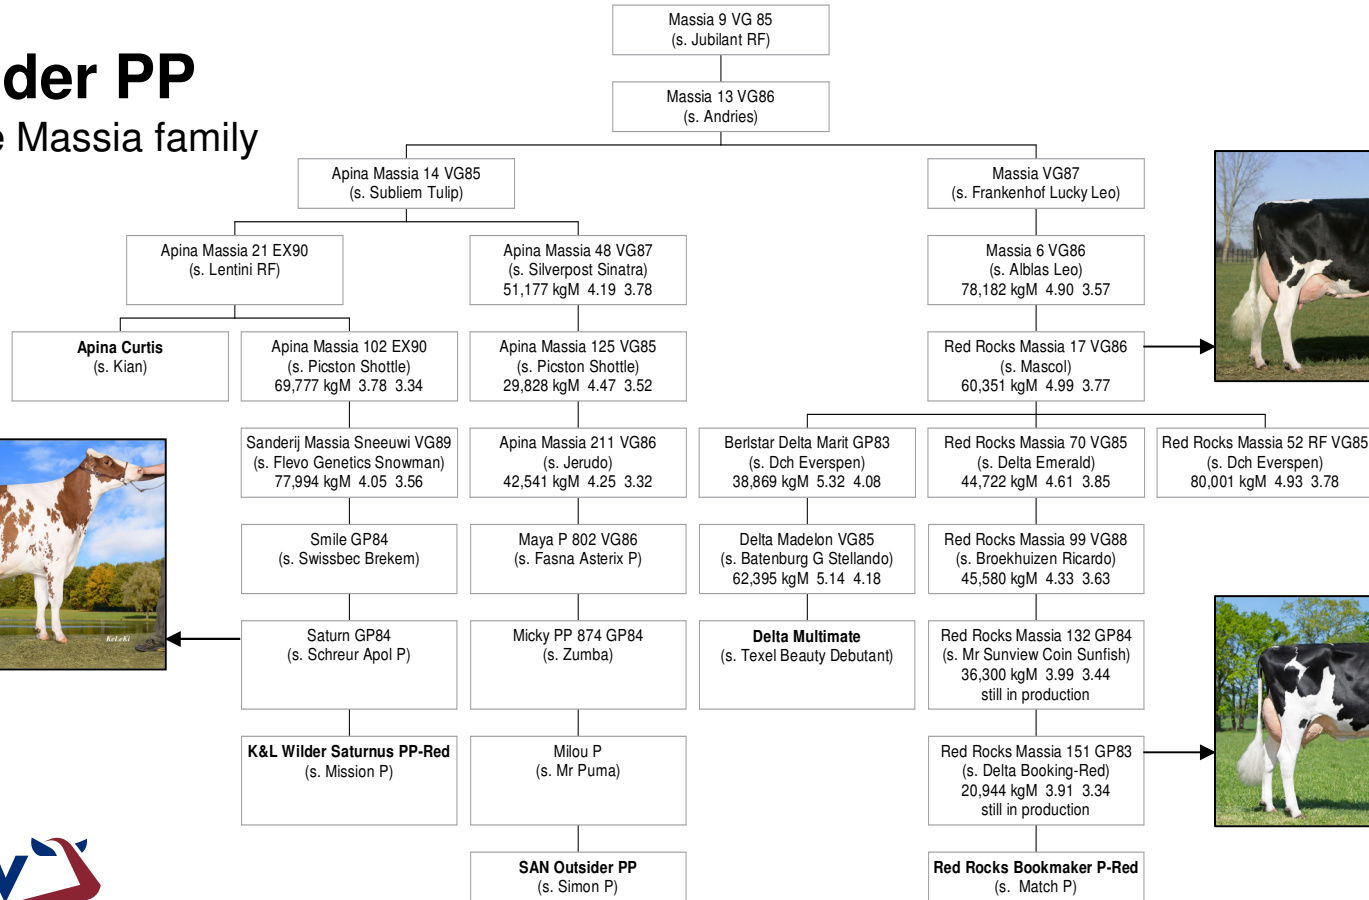

Outsider PP

From the Massia family

BETTER COWS > BETTER LIFE

Outsider PP

From the Massia family

Massia 9 VG 85
(s. Jubilant RF)

Massia 13 VG86
(s. Andries)

Apina Massia 14 VG85
(s. Subliem Tulip)
44,934 kgM 5.31 4.25

Apina Massia 48 VG87
(s. Silverpost Sinatra)
51,177 kgM 4.19 3.78

Apina Massia 125 VG85
(s. Picston Shottle)
29,828 kgM 4.47 3.52

Apina Massia 211 VG86
(s. Jerudo)
42,541 kgM 4.25 3.32

Maya P 802 VG86
(s. Fasna Asterix P)

Micky PP 874 GP84
(s. Zumba)

Milou P
(s. Mr Puma)

SAN Outsider PP
(s. Simon P)

BETTER COWS > BETTER LIFE