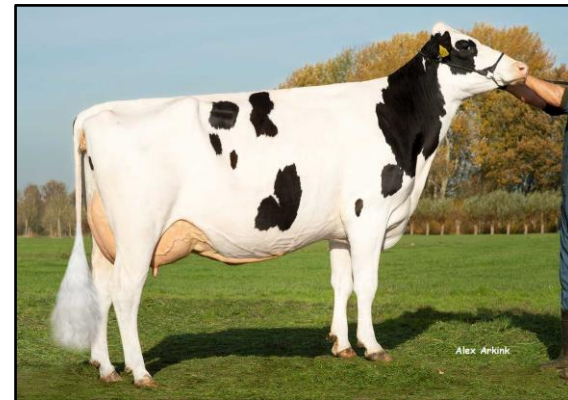

Stormer

From a new cow family

Jeltje 72
(s. Classic)

Jeltje 77
(s. Surprise)
113,231 kgM 4.29 3.66

Jeltje 83
(s. Delta G-Force)

Gastelsveer Jeltje 93 GP82
(v. Merbau)
13,201 kgM 3.99 3.73

Gastelsveer Jeltje 97 VG85
(s. Ranger)
47,751 kgM 4.64 3.77
still in production

Hedra Jeltje 1321 GP84
(s. Starmaker)
27,278 kgM 4.42 3.92
still in production

Delta Jella
(s. Rioaveso)
189d. 4,989 kgM 4.75 3.87
still in production

Delta Stormer
(s. Delta Trucker)

Delta Caliber
(s. Delta Surfer P)