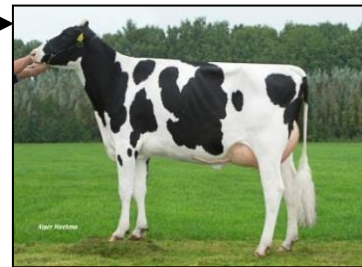

Dijkhoeve Delta Silla GP84
(s. A H Vitesse)
10,097 kgM 4.93 4.17

De Tuunte Delta Sense
(s. Delaberge Optimum)

Delta Skyline
(s. Barclely)

Delta Skippy
(s. Beerzedal Paragon)

Klaeiterper Delta Sennah VG87
(s. Delta Magister)
45,059kgM 4.54 3.65