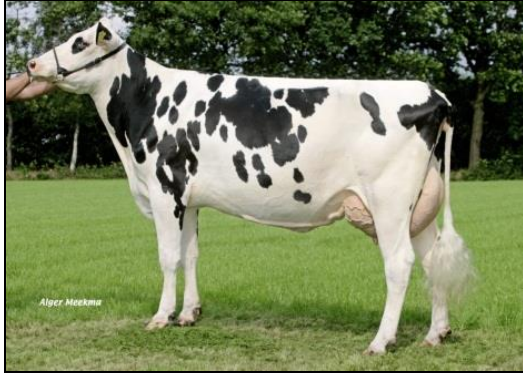

# Lustrum

From the Liesje Family

Liesje 44 VG85  
(s. Tops Monitor Legend)  
69,627 4.30 3.30

Peeldijker Liesje 385 EX90  
(s. Newhouse Ronald)  
133,264 kg M 4.08 3.57

Peeldijker Liesje 711 VG87  
(s. O-Bee Manfred Justice)  
56,014 kg M 4.19 3.57

Peeldijker Liesje 831 VG88  
(s. Barnkamper Support)  
57,927 kgM 4.60 3.69

Peeldijker Liesje 1007  
(s. Delta Atlantic)

Delta Louise  
(s. Velthuis Let it Snow)

**Delta Lustrum**  
(s. Delta Topgear)

**Topgear Loraine**  
(s. Delta Topgear)