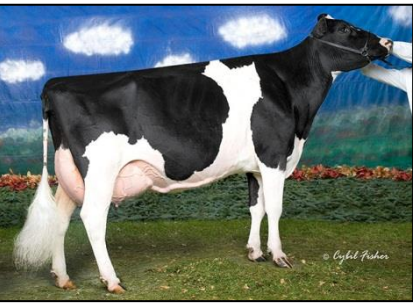

## From the Raven Family

Markwell Blackstar Raven EX95  
(s. To-Mar Blackstar)  
72,585 kg 4.1 3.6

Markwell Luke Rapture  
(s. Norriela Cleitus Luke)  
62,542 kg 3.9 3.6

Markwell Durham Daisy-ET EX92  
(s. Durham)

A-L-H Destiny-ET VG87  
(s. O-Bee Manfred Justice)

Regancrest-ALH G Destini VG88  
(s. Braedale Goldwyn)  
55,770 kg 4.1 3.7

Heidenskipster Goldwin Destiny VG86  
(s. Braedale Goldwyn)  
19,243 kgM 3.65 3.68