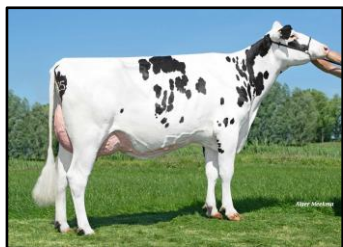

# Boyan

From the Jaantje family

Jaantje 285 VG88  
(s. Newhouse Ronald)  
54,887 kgM 3.77 3.48

Jaantje 340 VG86  
(s. Woudhoeve Russel)  
15,469 kgM 4.22 4.01

Groenibo Jane VG85  
(s. Jocko Besn)  
52,439 kgM 3.71 3.45

Groenibo 20 Ramos Jane VG86  
(s. Ramos)  
66,444 kgM 4.37 3.48

Groenibo 62 Brill Jane VG85  
(s. Delta Brilliant)  
84,275 kgM 3.94 3.49

Groenibo 90 Stellando Jane VG86  
(s. Batenburg G. Stellando)  
109,484 kgM 4.44 3.54

WD Holsteins Delta Jesika  
(s. Seagull-Bay Silver)

**Delta Yeti RC**  
(s. Weelder Endurance)

Delta Jarima VG86  
(s. Flevo Genetics Snowman)  
44,914 kgM 3.54 3.27

Hedra Delta Jonka  
(s. Molenkamp Bolt)  
31,387 kgM 4.57 3.60