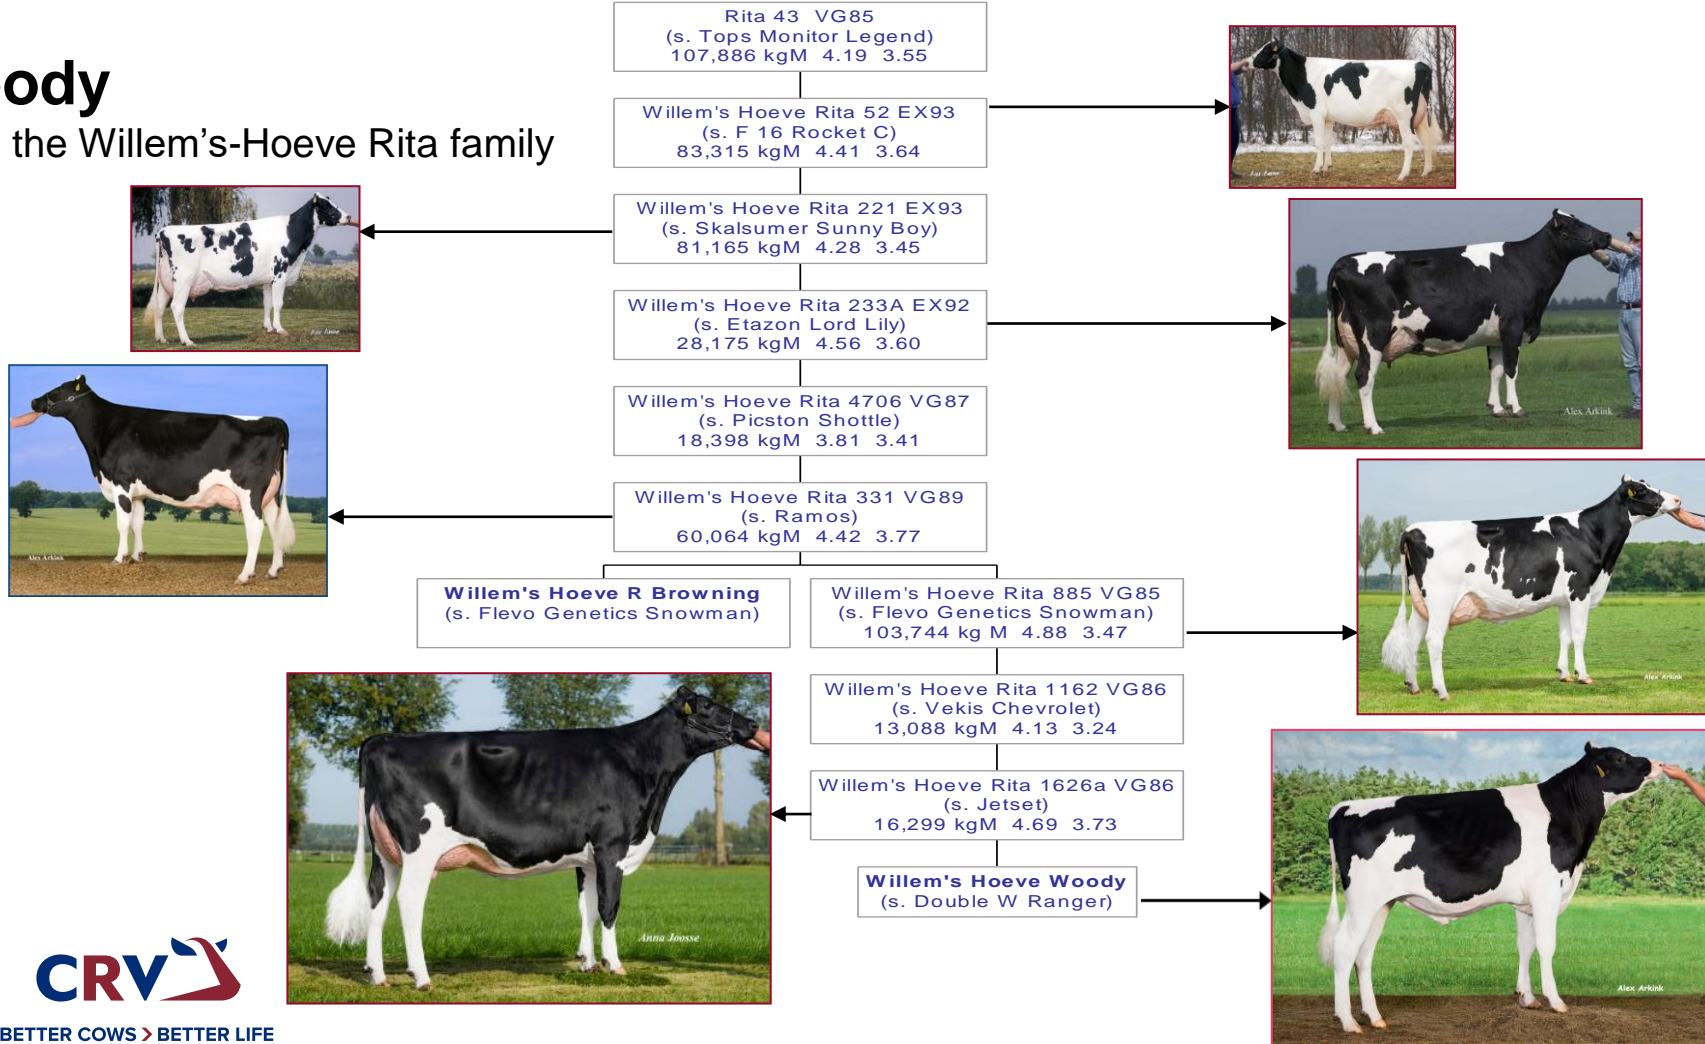

Woody

From the Willem's-Hoeve Rita family

Woody

From the Willem's-Hoeve Rita family

Willem's Hoeve Rita 221 EX93
(s. Skalsumer Sunny Boy)
81,165 kgM 4.28 3.45

Willem's Hoeve Rita 233A EX92
(s. Etazon Lord Lily)
28,175 kgM 4.56 3.60

Willem's Hoeve Rita 4706 VG87
(s. Picston Shottle)
18,398 kgM 3.81 3.41

Willem's Hoeve Rita 282 VG88
(s. Ricecrest Marshall)
65,767 kgM 3.90 3.44

Willem's Hoeve Rita 331 VG89
(s. Ramos)
60,064 kgM 4.42 3.77

Willem's Hoeve Rita 420 VG86
(s. Picston Shottle)
59,556 kgM 3.91 3.37

Willem's Hoeve R Browning
(s. Flevo Genetics Snowman)

Willem's Hoeve Rita 885 VG85
(s. Flevo Genetics Snowman)
103,744 kgM 4.88 3.47

Willem's Hoeve Rita 0495 VG86
(s. Braedale Goldwyn)
95,262 kgM 4.31 3.49

Willem's Hoeve Rita 1157
(s. Vekis Chevrolet)

Willem's Hoeve Rita 1162 VG86
(s. Vekis Chevrolet)
13,088 kgM 4.13 3.24

Delta Rowan VG85
(s. Delta Atlantic)
65,841 kgM 3.63 3.47