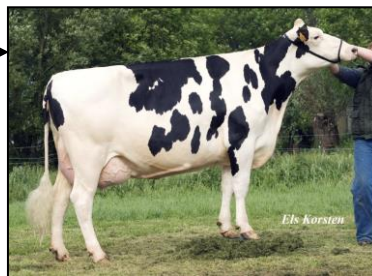

# Artemis PP RC

## From the Sjoerdje family

Stoeije 2 VG86  
(s. O-Bee Manfred Justice-ET)

Delta Sterre GP83  
(s. Heihoeve Delta Spencer)

Delta Samantha VG87  
(s. Delta Fidelity)

Walrich Delta Simone VG85  
(s. Wind-D-Acres Frank-P)  
87,036 kgM 4,07 3.47

Delta Suze (98)VG86  
(s. Delta Atlantic)  
76,677 kgM 4.31 3.58  
still in production

Manders Suze VG88  
(s. Weelder Esperanto)  
61,758 kgM 4.16 3.53  
still in production

**Delta Sunfit P**  
(s. Bouw Finder)