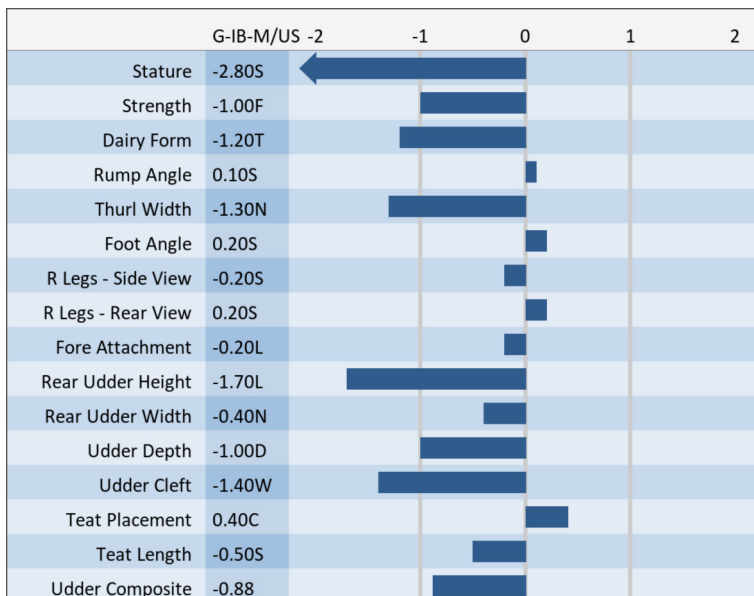

**BULLS**

[« RETURN TO BULLS LIST](#)

**54BS544** Switzer Tals Pyssli

**DARIO** ET \*TM

68156800 aAa: 435 Beta Cas: A1A2 Kappa Casein: BB  
Born: 1/7/2014

**Proven Sires**  
**Preferred Sex**

**PAYSSLI x ALIBABA x JOLT**  
**#1 PPR, #1 NM\$, #1 PL & #2 LIV**

12/2021 G-IB-M/US PERFORMANCE			
MILK +1013	FAT +41 / 0.00%	PROTEIN +41 / +0.03%	PPR 158
PROD. 96%R 455 DTRS/184 HRDS TYPE 92%R			
PL +5.9	UDC -0.88	SCS 2.79	TYPE -0.70
Milking Speed 101		Conception (SCR) N/A	
Cow Livability +2.0			
CE 2.2%	NM\$ \$670	DPR +1.5	MOB -0.1

**Sire:** Payssli ET  
**Dam:** Switzer Tals Alibaba Davos "VG-86 VG-86 MS"  
3-04 365d 2x 30200 4.8 1458 3.5 1054  
**MGS:** Scharz BS Presidnt Alibaba \*TM  
**MGD:** Switzer Tals Jolt Delani "3E-90 EX-90 MS"  
Lifetime: 2,894d 252,880m 9,921f 7,932p