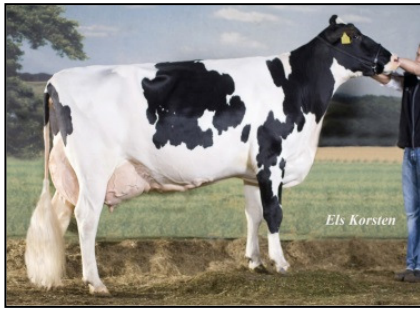

Warhero

From the Warsi Family

Bonhill Warsi 19 EX90
(s. Lightning RF)
124.849 kgM 3.81 3.46

Bonhill Warsi 55 VG88
(s. Ramos)
47.693 kgM 4.56 3.46

De Volmer Warsi VG86
(s. Flevo Genetics Snowman)
26,514 4.54 3.49

De Volmer Brasil RF
(s. De-Su 11236 Balisto)

Wilskracht Warsi 705 VG87
(s. Mr. Chassity Colt 45)
21,902 kgM 3.76 3.25

Wilskracht Warsi 879 EX90
(s. Groenibo Bram RF)
28,465 kgM 3.41 3.52
still in production

Wilskracht Warhero
(s. Delta Goal-Red)

Wilskracht Warsi 1110 NC
(s. Delta Goal-Red)

Wilskracht Warsi 1112 VG87
(s. Delta Jacuzzi-Red)

BETTER COWS > BETTER LIFE

Warhero

From the Warsi Family

BETTER COWS > BETTER LIFE