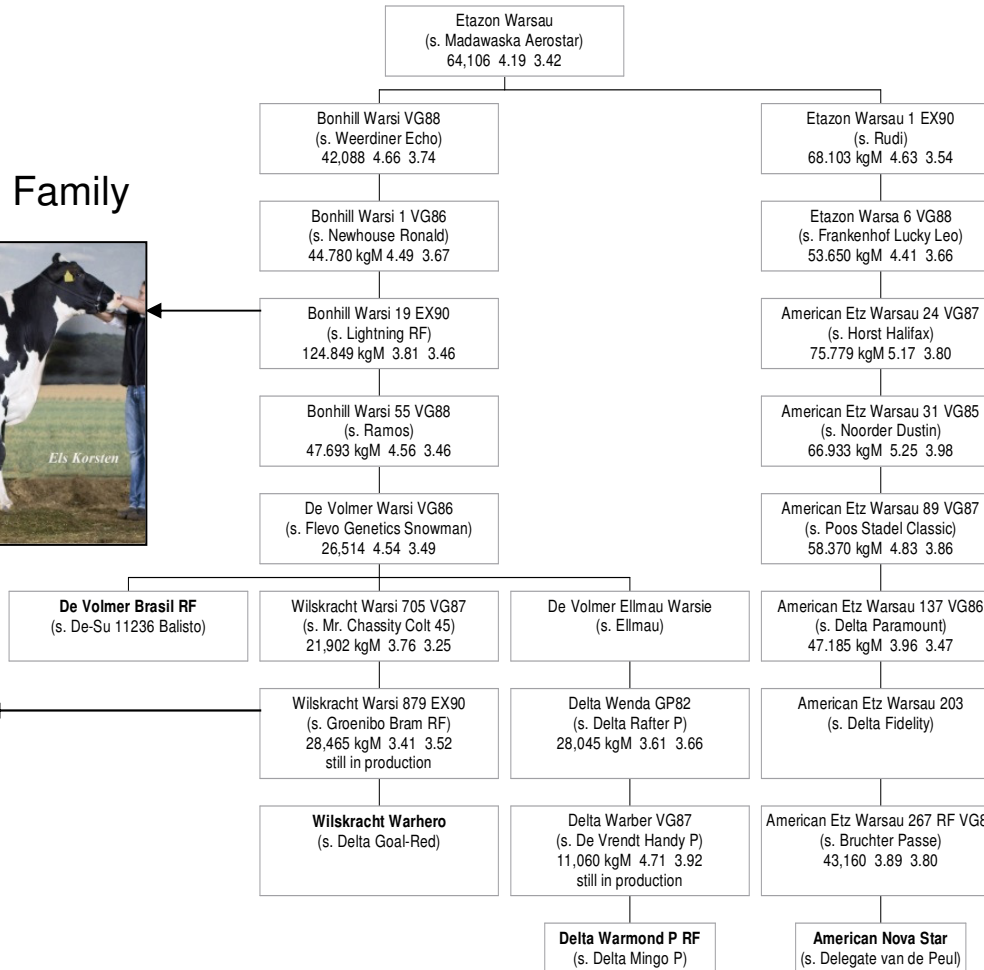

Warhero

From the Warsi Family

Bonhill Warsi 19 EX90
(s. Lightning RF)
124.849 kgM 3.81 3.46

Bonhill Warsi 55 VG88
(s. Ramos)
47.693 kgM 4.56 3.46

De Volmer Warsi VG86
(s. Flevo Genetics Snowman)
26,514 4.54 3.49

De Volmer Brasil RF
(s. De-Su 11236 Balisto)

Wilskracht Warsi 705 VG87
(s. Mr. Chassity Colt 45)
21,902 kgM 3.76 3.25

Wilskracht Warsi 879 EX90
(s. Groenibo Bram RF)
28,465 kgM 3.41 3.52
still in production

Wilskracht Warhero
(s. Delta Goal-Red)

Wilskracht Warsi 1110 NC
(s. Delta Goal-Red)

Wilskracht Warsi 1112 VG87
(s. Delta Jacuzzi-Red)

BETTER COWS > BETTER LIFE

Warhero

From the Warsi Family

BETTER COWS > BETTER LIFE