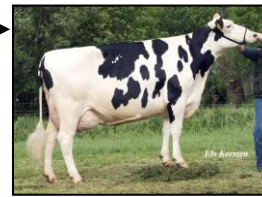

Sparkle-Red

From the Sjoerdje family

Manders Suze VG88
(s. Weelder Esperanto)
63,074kgM 4.18 3.53
still in production

Delta Sunfit P
(s. Bouw Finder)

Manders Suze 2 VG86
(s. Double W Ranger)
26,479 kgM 4.80 3.56
still in production

Delta Sharona P RC VG85
(s. Delta Abundant P RC)
17,509kgM 5.18 3.96
still in production

Manders Upside
(s. Bush-Bros Fragrant)

Delta Bohemian P Red
(s. Delta Manitoba P-Red)

Stoetje 2 VG86
(s. O-Bee Manfred Justice-ET)

Delta Sterre GP83
(s. Heihoeve Delta Spencer)

Delta Samantha VG87
(s. Delta Fidelity)

Walrich Delta Simone VG85
(s. Wind-D-Acres Frank-P)
87,036 kgM 4.07 3.47

Delta Suze (98)VG86
(s. Delta Atlantic)
76,677 kgM 4.31 3.58
still in production

Delta Shine P VG86
(s. Bouw Finder)
40,410 kgM 4.86 3.76

Delta Telstar G P VG86
(s. De Vrendt Handy-P)
62,933kgM 3.61 3.42
still in production

Delta Shape PP
(s. Hotspot P)

Delta Sabar GP82
(s. Casino)
33,577kgM 3.97 3.54
still in production

Havep Shine 1 RC GP84
(s. Delta Jacuzzi-Red)
36,318kgM 5.55 3.87
still in production

Delta Thaneer P-Red GP81
(s. Delta Jacuzzi-Red)
17,224 kgM 3.70 3.59

Delta Artemis PP RC
(s. MBL Mars-Red)

Delta Sparkle Red
(s. Delta Powerlift RC)

Delta Talleen PP-Red VG85
(s. Delta Jawline PP-Red)
8,419 kgM 5.03 4.16
still in production

Delta Jasper P-Red
(s. Delta Citrus-Red)

Delta Ted Talk PP-Red
(s. Warren P RC)

Delta Header P RC
(s. Delta Warren P RC)