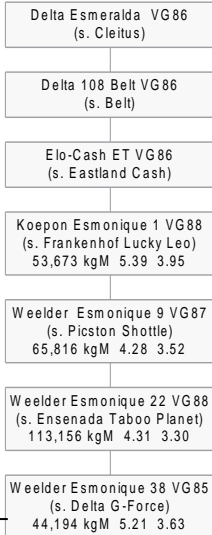

Endless Rf

From the Esmeralda Family

Delta Upward
(s. Willem's Hoeve Woody)