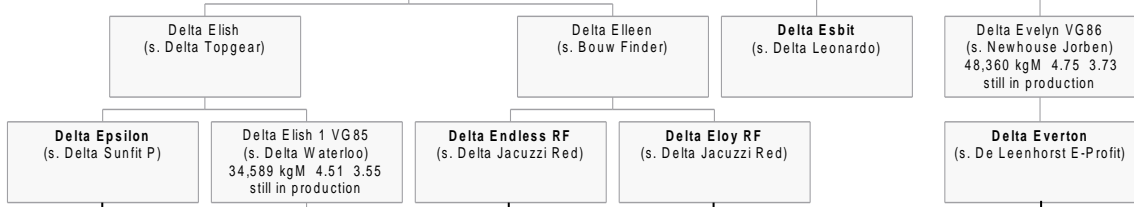

Endless Rf

From the Esmeralda Family

Delta Upward
(s. Willem's Hoeve Woody)