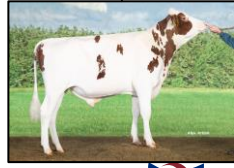

# Jubilee P-Red

From the Lol Family

Caudumer Lol 225 VG87  
(s. Lightning)  
61,997 kgM 4.32 3.67

Caudumer Lol 241 VG87  
(s. Stadel)  
57,451 kgM 4.43 3.68

Caudumer Lol 292 VG87  
(s. Aggravation Lawn Boy P)  
50,183 kgM 4.87 3.80

Caudumer Lol 305 PP VG87  
(s. Arron Doon Westport Magna P)  
15,740 kgM 4.77 3.93

Caudumer Lol 371 VG86  
(s. De-Su 11236 Balisto)  
65,607kgM 4.88 3.63

Caudumer Lol 422 VG85  
(s. De Vrendt Handy P)  
42,513kgM 4.66 4.01  
still in production

**Delta Launch PP-Red**  
(s. De Biesheuvel Jopper P)

**Delta Louis P-Red**  
(s. Gywer)

**Delta Cartoon P-Red**  
(s. Koepon Allatop-Red)

**Delta Emoji P-red**  
(s. Delta Eloy RC)

**De Hoef Delta Levina P-Red VG85**  
(s. Bentehoek Faithful)  
28,491kgM 4.42 3.98  
still in production