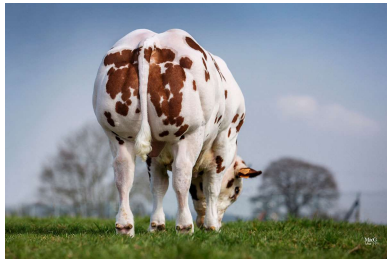

11 m.

430 kg

112 cm

NEW RED

VEGA DU FALGI / TARZAN DU FALGI

Schofthoogte	65
Bespiegeling	86
Type	81
Beenwerk	93
Alg.Voork.	65

Totaalscore 82

CRV
BETTER COWS > BETTER LIFE

BEOORDELING

		5	10	15	20	25	30	35	40	45
Huid	35									
Lengte	36									
Borstbreedte	28									
Bekkenbreedte	37									
Schouder	34									
Rug	31									
Rib	21									
Kruis	20									
Bekkenlengte	36									
Staartinplant	28									
Dijen zij	38									
Dijen achter	36									
Bot	37									
Schouderbreedte	25									
Ruglijn	23									
Voorbenen z.v.	28									
Voork. zij-aanz.	25									
Achterbenen z.a.	23									
Achterk. zij-aanz.	25									
Spronggewricht	23									
Beweging	23									
Schofthoogte	15									