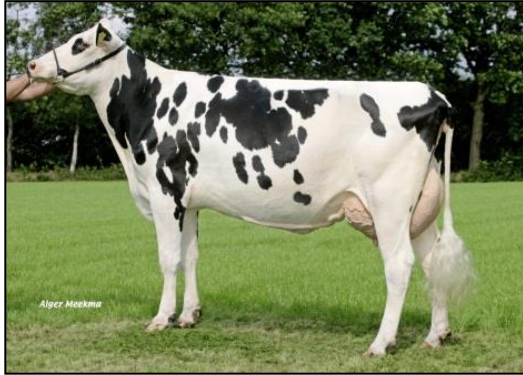

# Lustrum

From the Liesje Family

Liesje 44 VG85  
(s. Tops Monitor Legend)  
69,627 4.30 3.30

Peeldijker Liesje 385 EX90  
(s. Newhouse Ronald)  
133,264 kg M 4.08 3.57

Peeldijker Liesje 711 VG87  
(s. O-Bee Manfred Justice)  
56,014 kg M 4.19 3.57

Peeldijker Liesje 831 VG88  
(s. Barnkamper Support)  
57,927 kgM 4.60 3.69

Peeldijker Liesje 1007  
(s. Delta Atlantic)

Delta Louise  
(s. Velthuis Let it Snow)

**Delta Lustrum**  
(s. Delta Topgear)

**Topgear Loraine**  
(s. Delta Topgear)