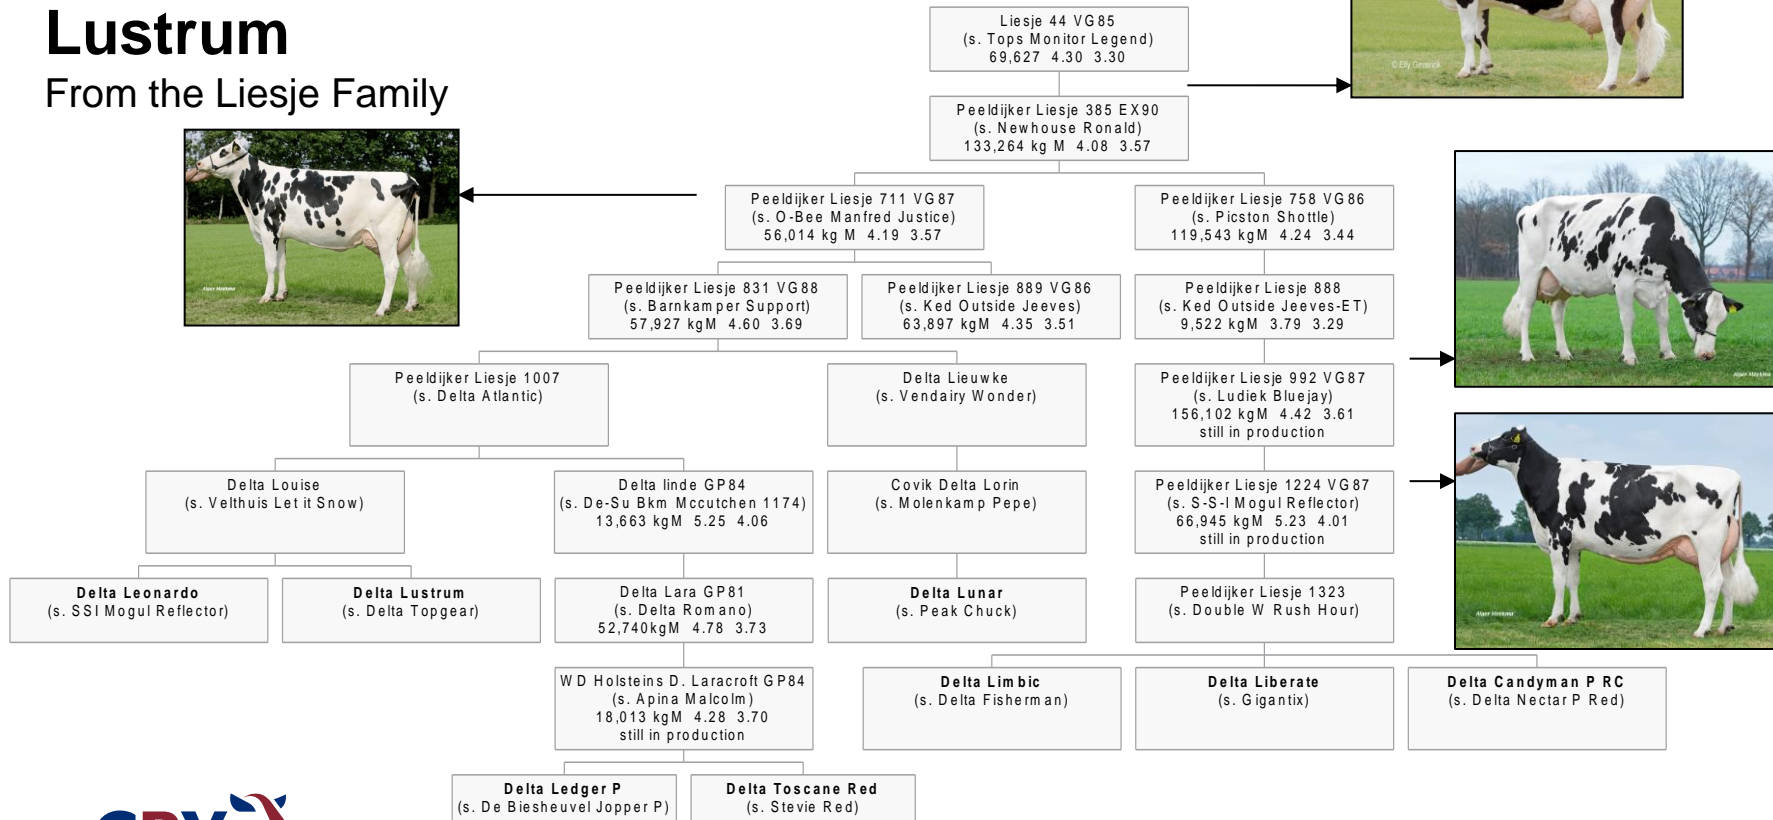

Peeldijker Liesje 831 VG88  
(s. Barnkamper Support)  
57,927 kgM 4.60 3.69

Peeldijker Liesje 1007  
(s. Delta Atlantic)

Delta Louise  
(s. Velthuis Let it Snow)

**Delta Lustrum**  
(s. Delta Topgear)

**Topgear Loraine**  
(s. Delta Topgear)

# Lustrum

From the Liesje Family

BETTER COWS > BETTER LIFE

## Full sister to Delta LUSTRUM

Topgear Loraine, 1st lactation

BETTER COWS > BETTER LIFE

Alger Meekma